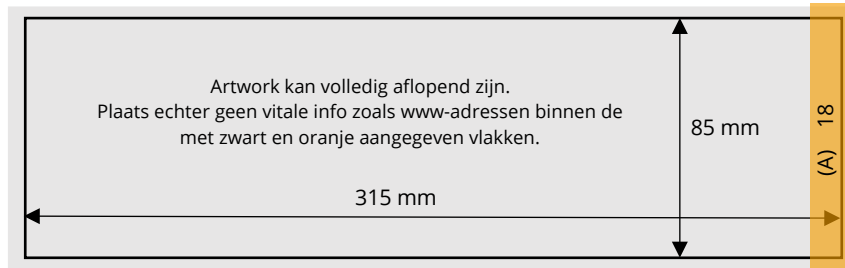

Opmaakgegevens voor een blik met wikkel

- Bij voorkeur een vector bestand: PDF, AI of EPS.
- Afloopgebied en snijtekens toevoegen.
- Mag geschaald aangeleverd worden.

Paginaformaat van wikkeletiket

Netto paginaformaat: 315 x 85 mm. Afloopgebied van 3 mm.

Opmaak etiket

- Aan rechterzijde (A) 18 mm vrijhouden t.b.v. plakken van etiket. Ook hier kan de opmaak gewoon dorlopen tot de rand.
Plaats in deze ruimte echter geen vitale informatie zoals www-adres etc.

Opmaak deksetiket

- Het netto paginaformaat: 90x90 mm. Afloopgebied van 3 mm.
- Plaats in de donker gekleurde ruimte geen vitale informatie zoals www-adres etc.

Contact