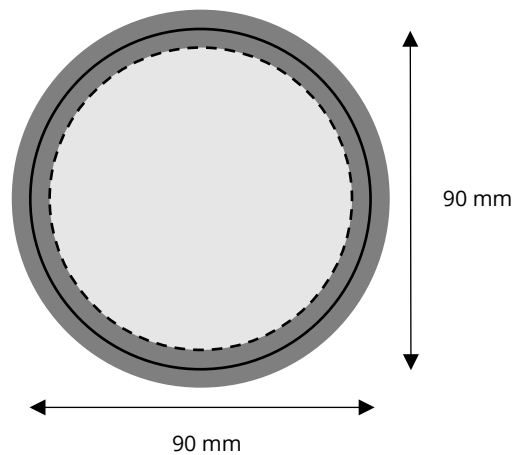

Opmaakgegevens voor een blik met wikkel

- Bij voorkeur een vector bestand: PDF, AI of EPS.
- Afloopgebied en snijtekens toevoegen.
- Mag geschaald aangeleverd worden.

Paginaformaat van wikkeletiket

Netto paginaformaat: 315 x 85 mm. Afloopgebied van 3 mm.

Opmaak etiket

- Aan rechterzijde (A) 18 mm vrijhouden t.b.v. plakken van etiket. Ook hier kan de opmaak gewoon dorlopen tot de rand.
Plaats in deze ruimte echter geen vitale informatie zoals www-adres etc.

Opmaak deksetiket

- Het netto paginaformaat: 90x90 mm. Afloopgebied van 3 mm.
- Plaats in de donker gekleurde ruimte geen vitale informatie zoals www-adres etc.

Contact